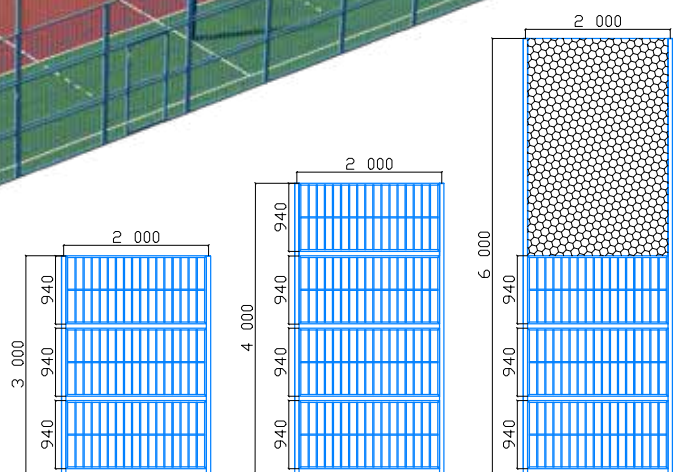

Ограждение 0647 состоит из секций, является наборным. Высота конструкции зависит от количества секций.

Варианты ограждения:
3000мм (варианты с сеткой 6000мм)
4000мм (варианты с сеткой 6000мм)

Стойки для большого тенниса 1866
90 x 60 | 1100