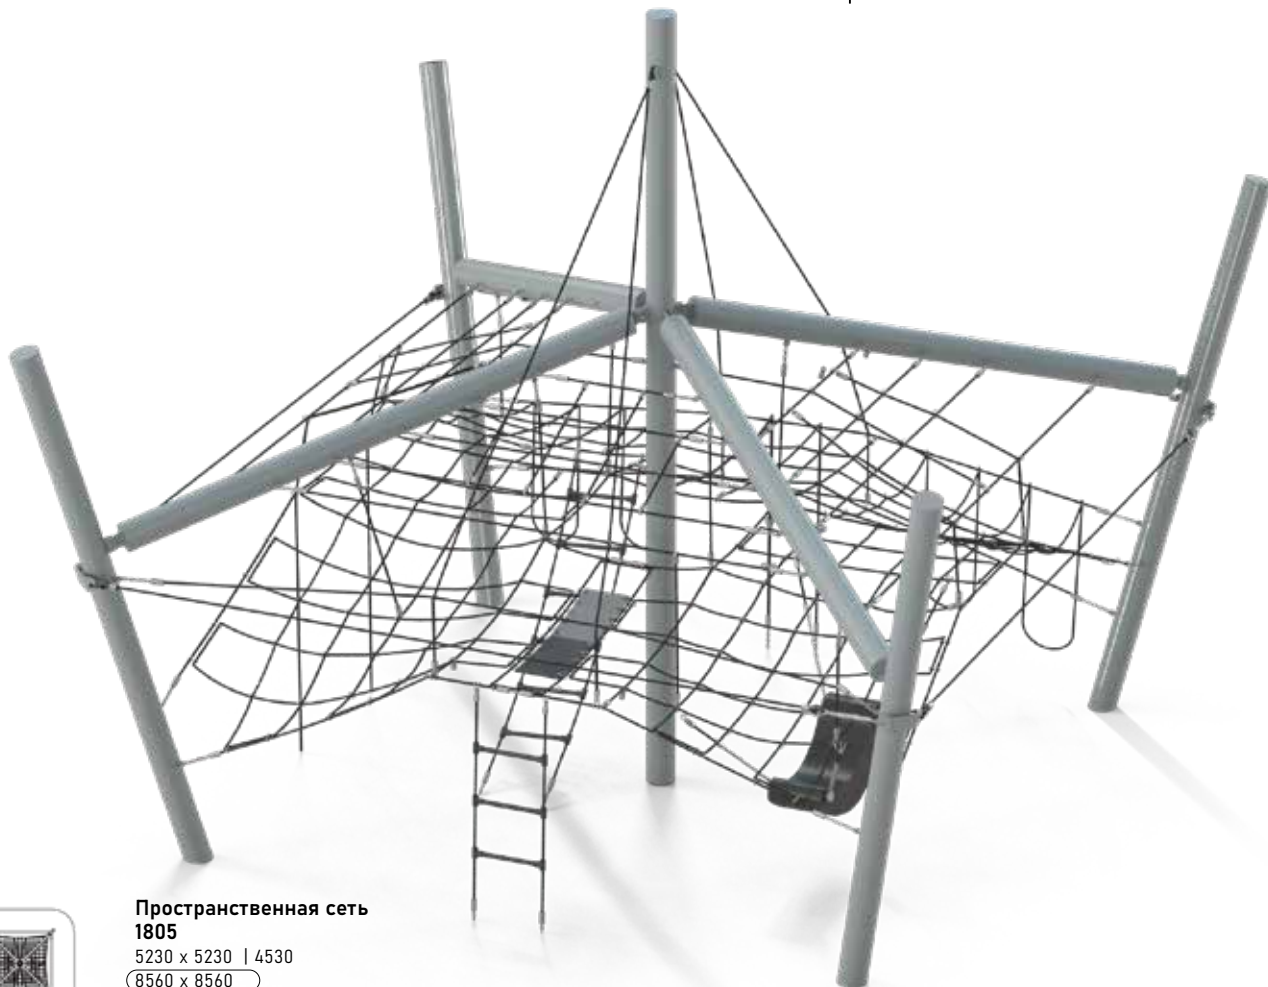

Сетка «Полоса препятствий» 1800
 5700 x 2300 | 2400
 9220 x 5440
 7-12
 2250

Сетка-пирамида «Лиана» 0742
 2500 x 2500 | 2500
 6840 x 6840
 7-12
 2500

1158 стр. 33

1157 стр. 33

1156 стр. 32

1147 стр. 32

СМОТРИТЕ ТАКЖЕ