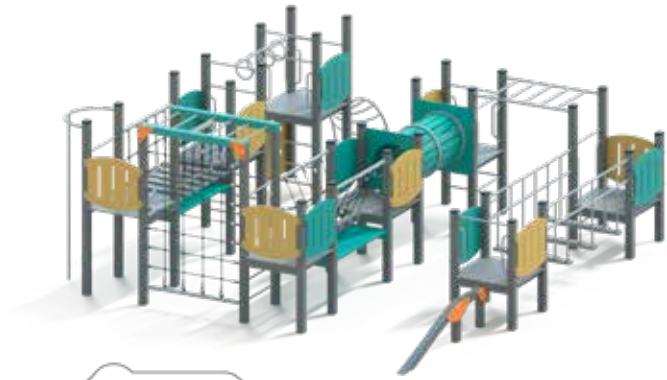

Спортивный комплекс 1754
8320 x 6520 | 2500
11320 x 9520
7-12
2500