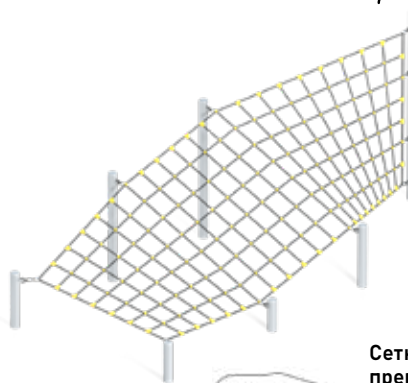

Спортивный комплекс
0795
1460 x 1040 | 1700
4600 x 4180
5-7
1610

Воротики
0710
6000 x 820 | 1000
9000 x 3800
5-8
1000

Пространственная сеть «Лиана» 1802
 4705 x 4705 | 2820
 7690 x 7690
 7-14
 2040

Пространственная сеть «Лиана» 1803
 7815 x 7815 | 3860
 10815 x 10815
 7-14
 2920

Сетка «Паутинка» 1801
 3200 x 3200 | 800
 6200 x 6200
 7-12
 700

Пространственная сеть 1804
 3785 x 3785 | 2700
 7315 x 7315
 7-14
 1900

Сетка наклонная 0743
 2660 x 2660 | 1500
 5660 x 5660
 7-12
 1300