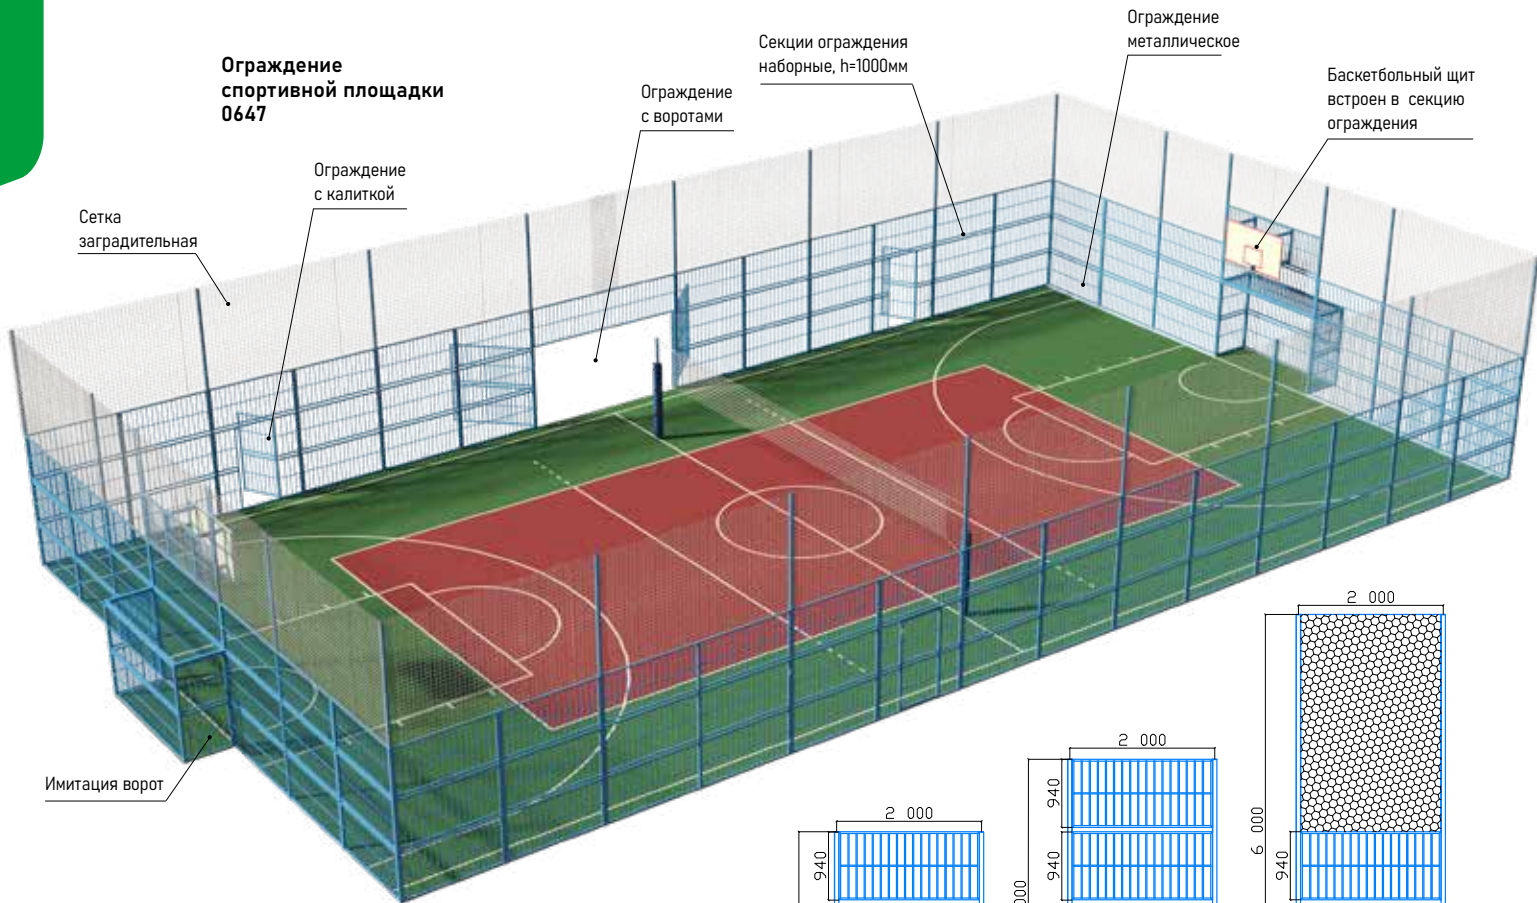

Ограждение 0647 состоит из секций, является наборным. Высота конструкции зависит от количества секций.

Варианты ограждения:
3000мм (варианты с сеткой 6000мм)
4000мм (варианты с сеткой 6000мм)