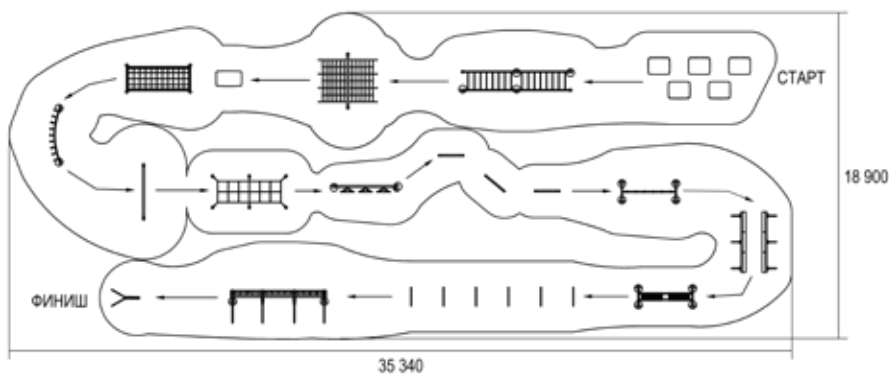

Распор 1523
 3500 x 2630 | 2720
 6500 x 4370
 14+
 1349

Отвесная стена 1515
 5750 x 1920 | 4290
 10460 x 5640
 14+
 3474

Подъем по канату 1521
 1620 x 980 | 3920
 4360 x 4360
 14+
 2520

СХЕМА ДВИЖЕНИЯ

Спортивный комплекс 3026
 11005 x 5175 | 2600
 15030 x 9635
 7+
 2400