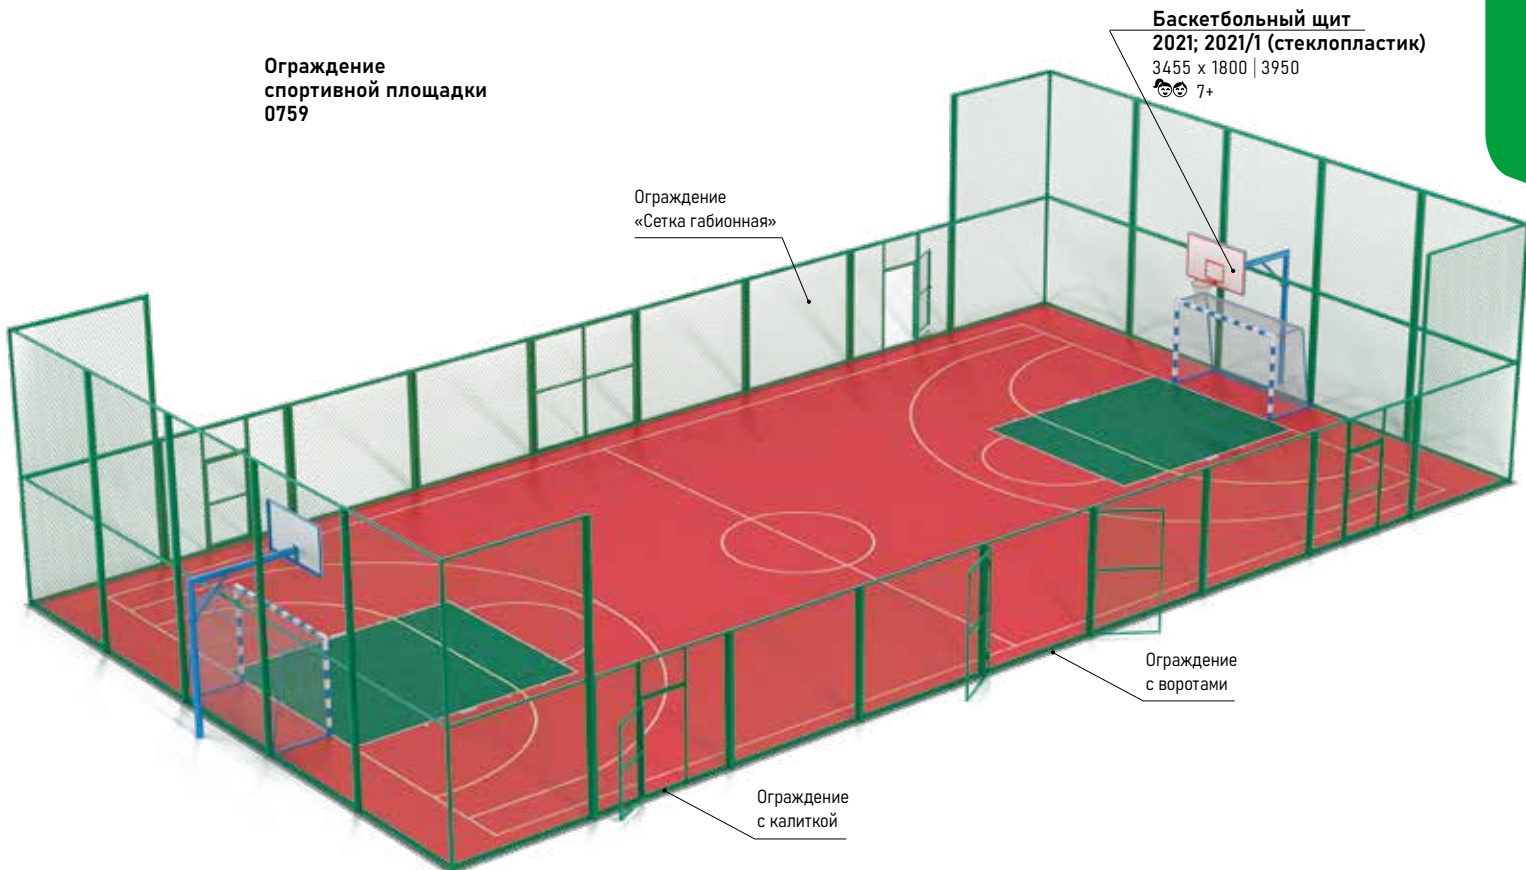

Ограждение спортивной площадки 0759