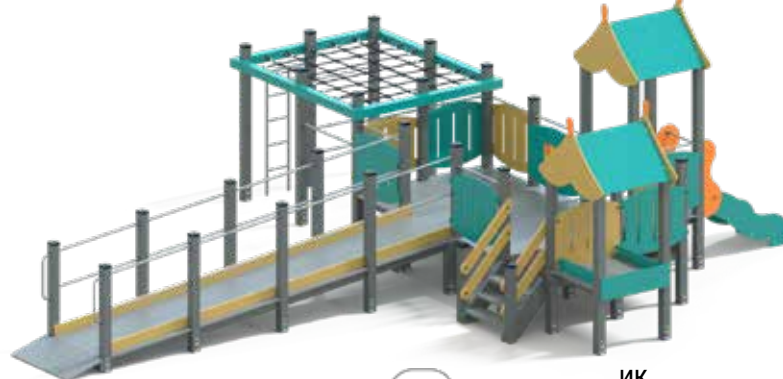

**ИК
0953**
9930 x 7080 | 3020
13430 x 10440
3+
600
1600