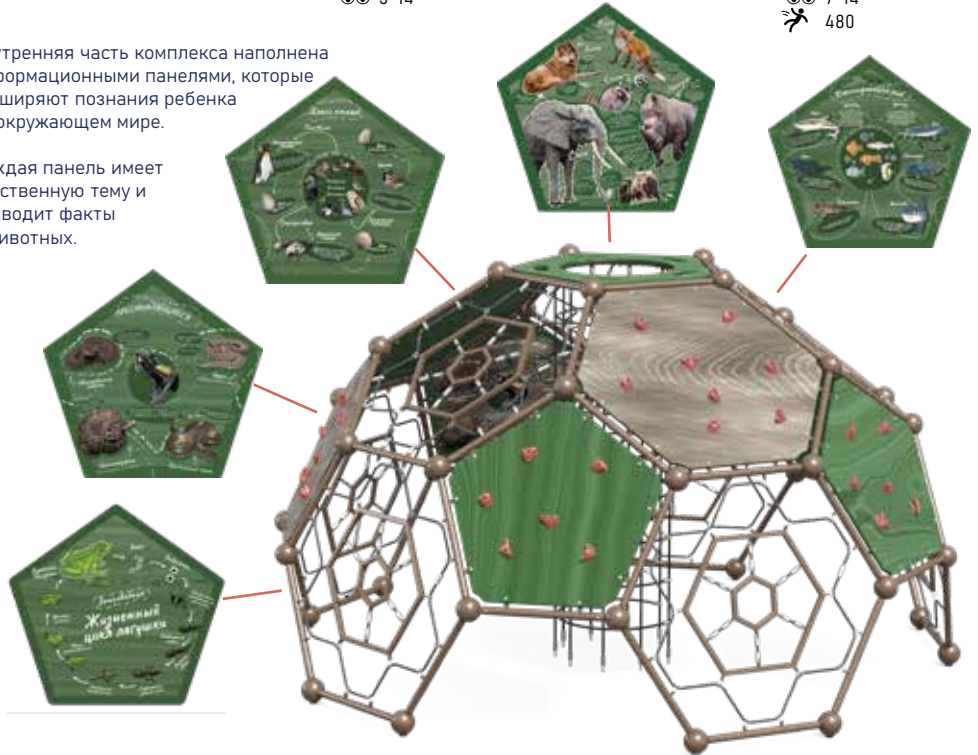

Игровой элемент
0451
3000 x 2085 | 735
6040 x 5085
3-14

ИК
1185
4450 x 4518 | 2630
7679 x 7450
7-14
2630