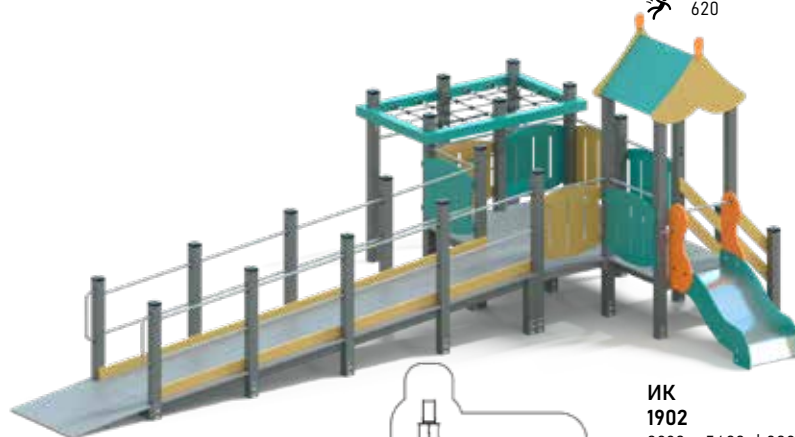

**Игровой элемент
«Луноход»
0420**
2050 x 1700 | 1900
5050 x 4700
3-10
-600

**Столик
0421**
2930 x 1030 | 1000
4930 x 3030
3+
-600

**Теневой навес
0324**
7700 x 3010 | 3130

**ИК
1901**
7720 x 3520 | 3020
10720 x 6520
3+
600
620