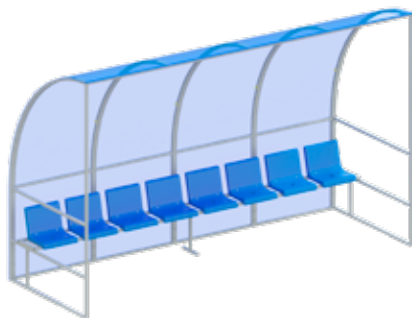

**Скамья для запасных
игроков
0798**
4200 x 1500 | 2500