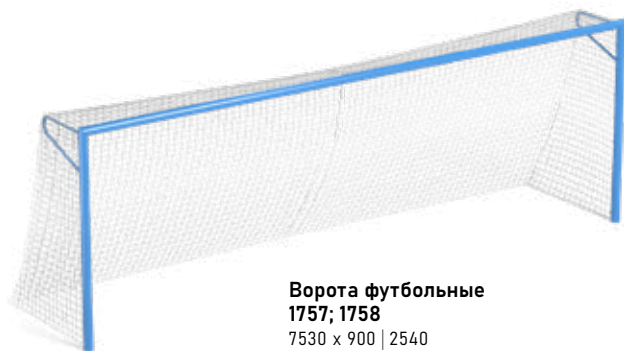

Стойки для бадминтона 1865
100 x 60 | 1550

Стойки волейбольные 0756
300 x 300 | 2550

Ворота мини-футбольные с баскетбольным кольцом 0758
3160 x 2560 | 3450
👤 6+

Ворота мини-футбольные 0757; 1756 (съемные)
3160 x 1300 | 2080
👤 6+