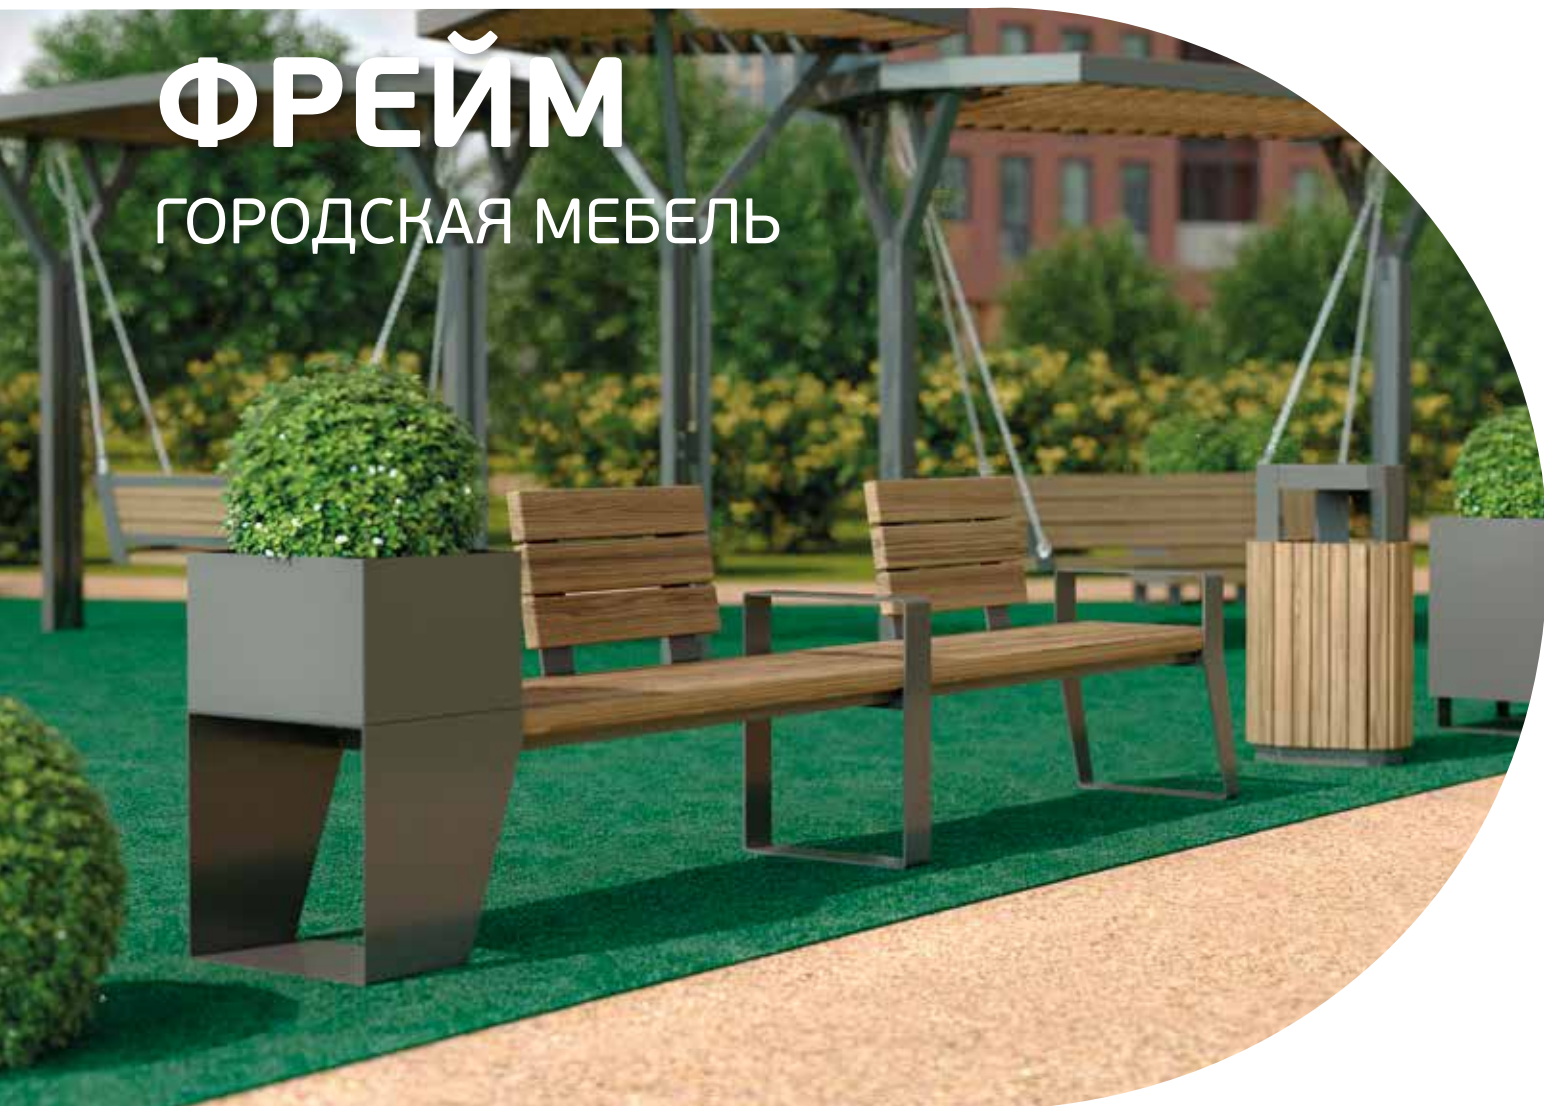

Лестница
0782/1
980 x 3550 | 2640

Лестница
0782/1
980 x 3550 | 2640

Трибуна пятирядная
на 20 мест
0781/1
1930 x 3650 | 2640

ФРЕЙМ

ГОРОДСКАЯ МЕБЕЛЬ

Стул
1594
685 x 560 | 875

Диван малый
1021
1815 x 545 | 870