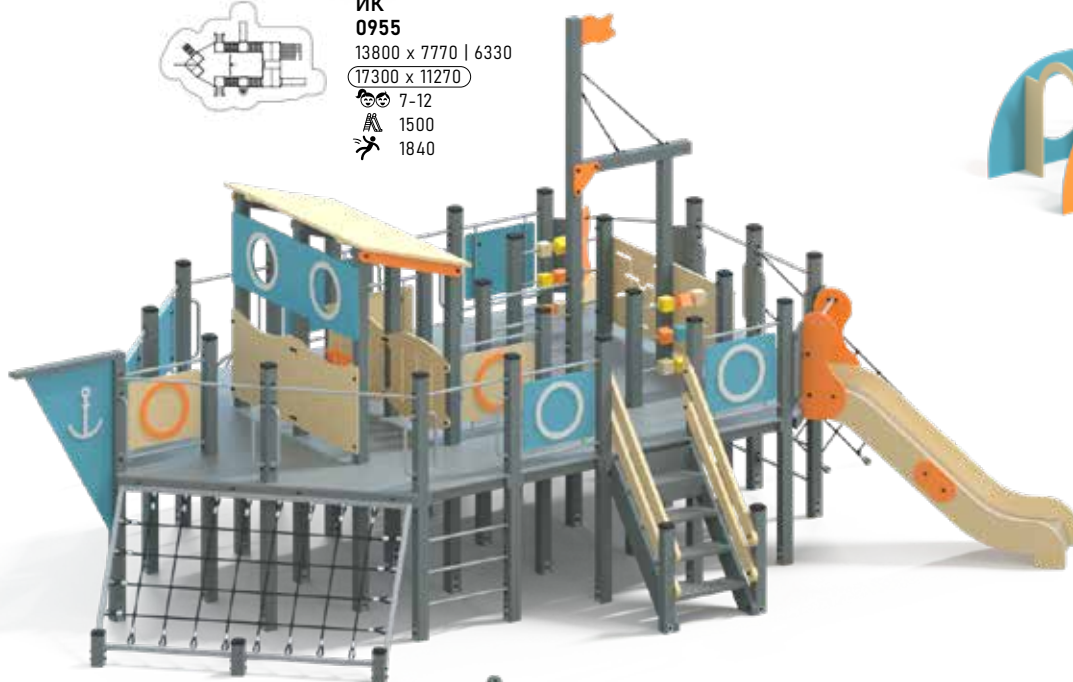

Лабиринт
«Подводная лодка»
0403
2440 x 1050 | 1370
4440 x 3050
2-8
-

ИК
0934
9330 x 6420 | 4000
12330 x 9830
7-12
1200
1220

ИК
0935
9840 x 5770 | 3800
13390 x 9270
5-12
900
1570

ИК
0903
6090 x 2600 | 2300
9590 x 5600
3-7
600
620