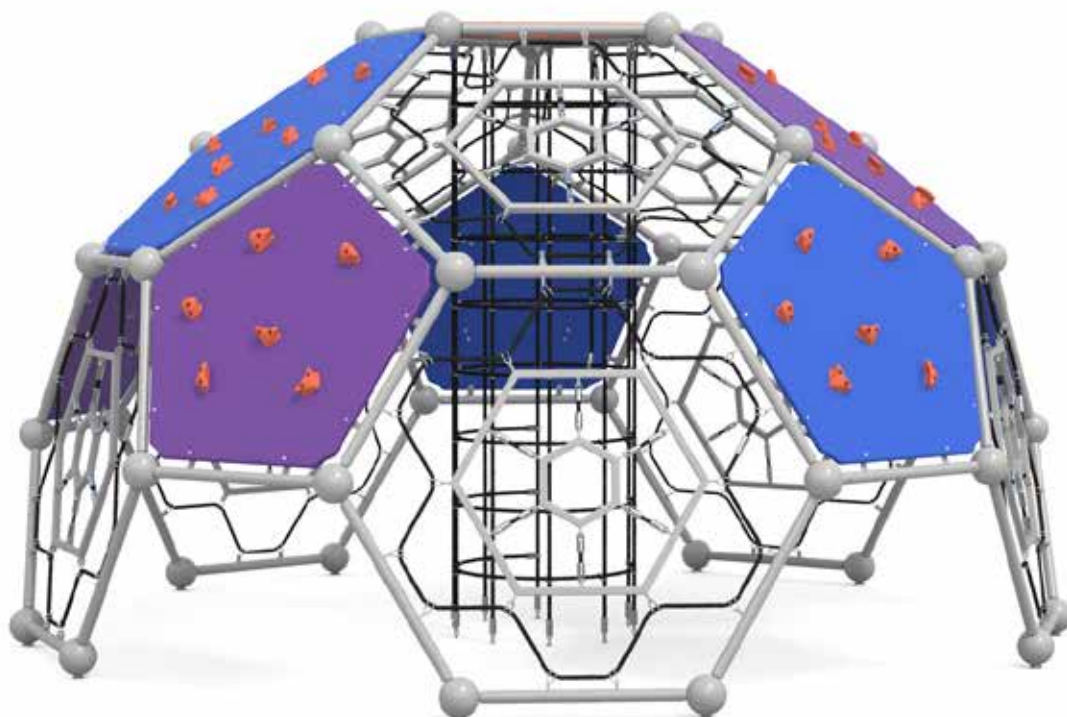

ИК

1143

4520 x 4450 | 2630

7680 x 7450

7-14

2630