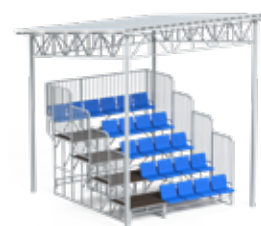

Навес для
пятирядной трибуны
0331