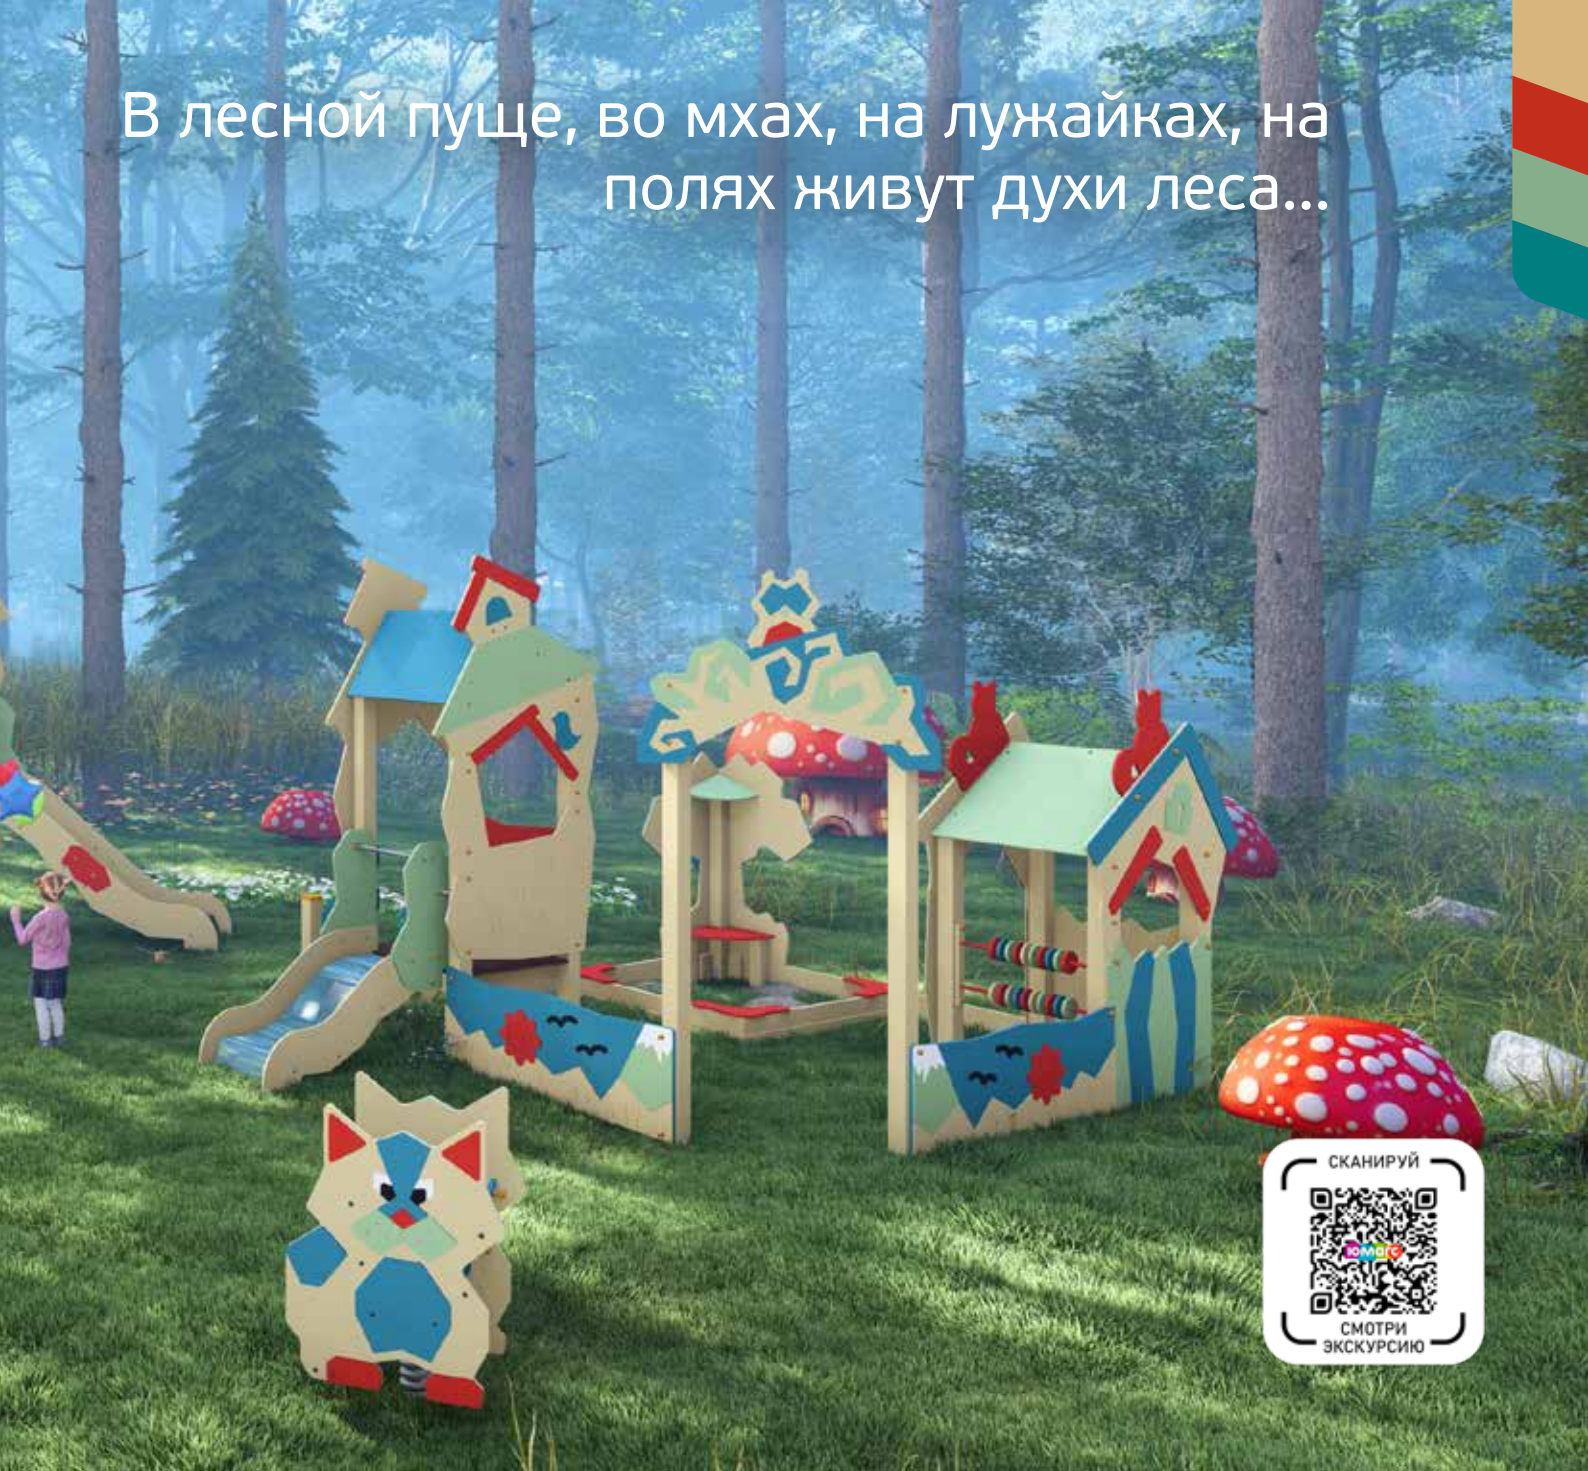

В лесной пуще, во мхах, на лужайках, на полях живут духи леса...

**Домик
0311**
2240 x 1050 | 2790
5240 x 4050
2+
<600