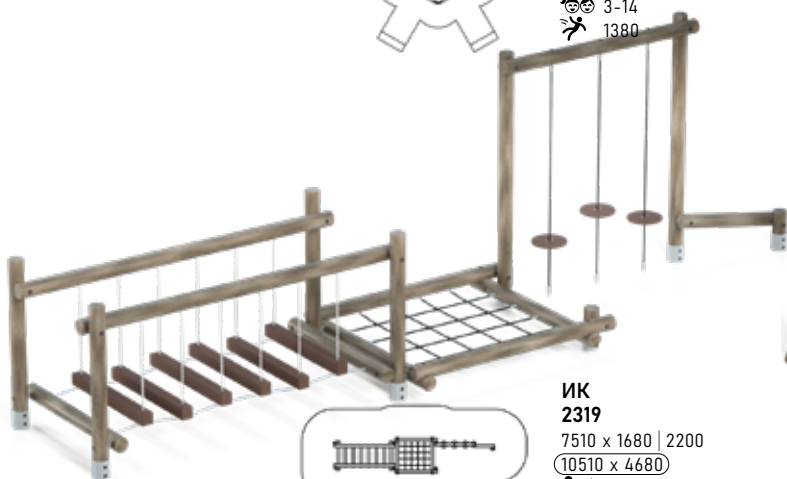

**Домик
2308**
1670 x 1600 | 2560
4670 x 4600
2-7
<600

**Гамак
0449**
4135 x 940 | 1430
7135 x 4692
7-14
782

**Качели
коллективные
2312**
5380 x 4800 | 2430
12230 x 11460
3-14
1380

**Качалка-балансир
«Буревестник»
2317**
4300 x 1115 | 2580
7300 x 4115
7-14
955