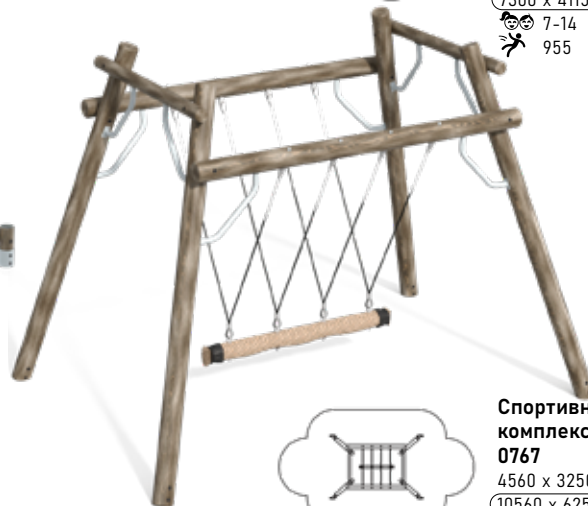

**Спортивный
комплекс
0767**
4560 x 3250 | 3320
10560 x 6250
7-14
1340

СМОТРИТЕ ТАКЖЕ