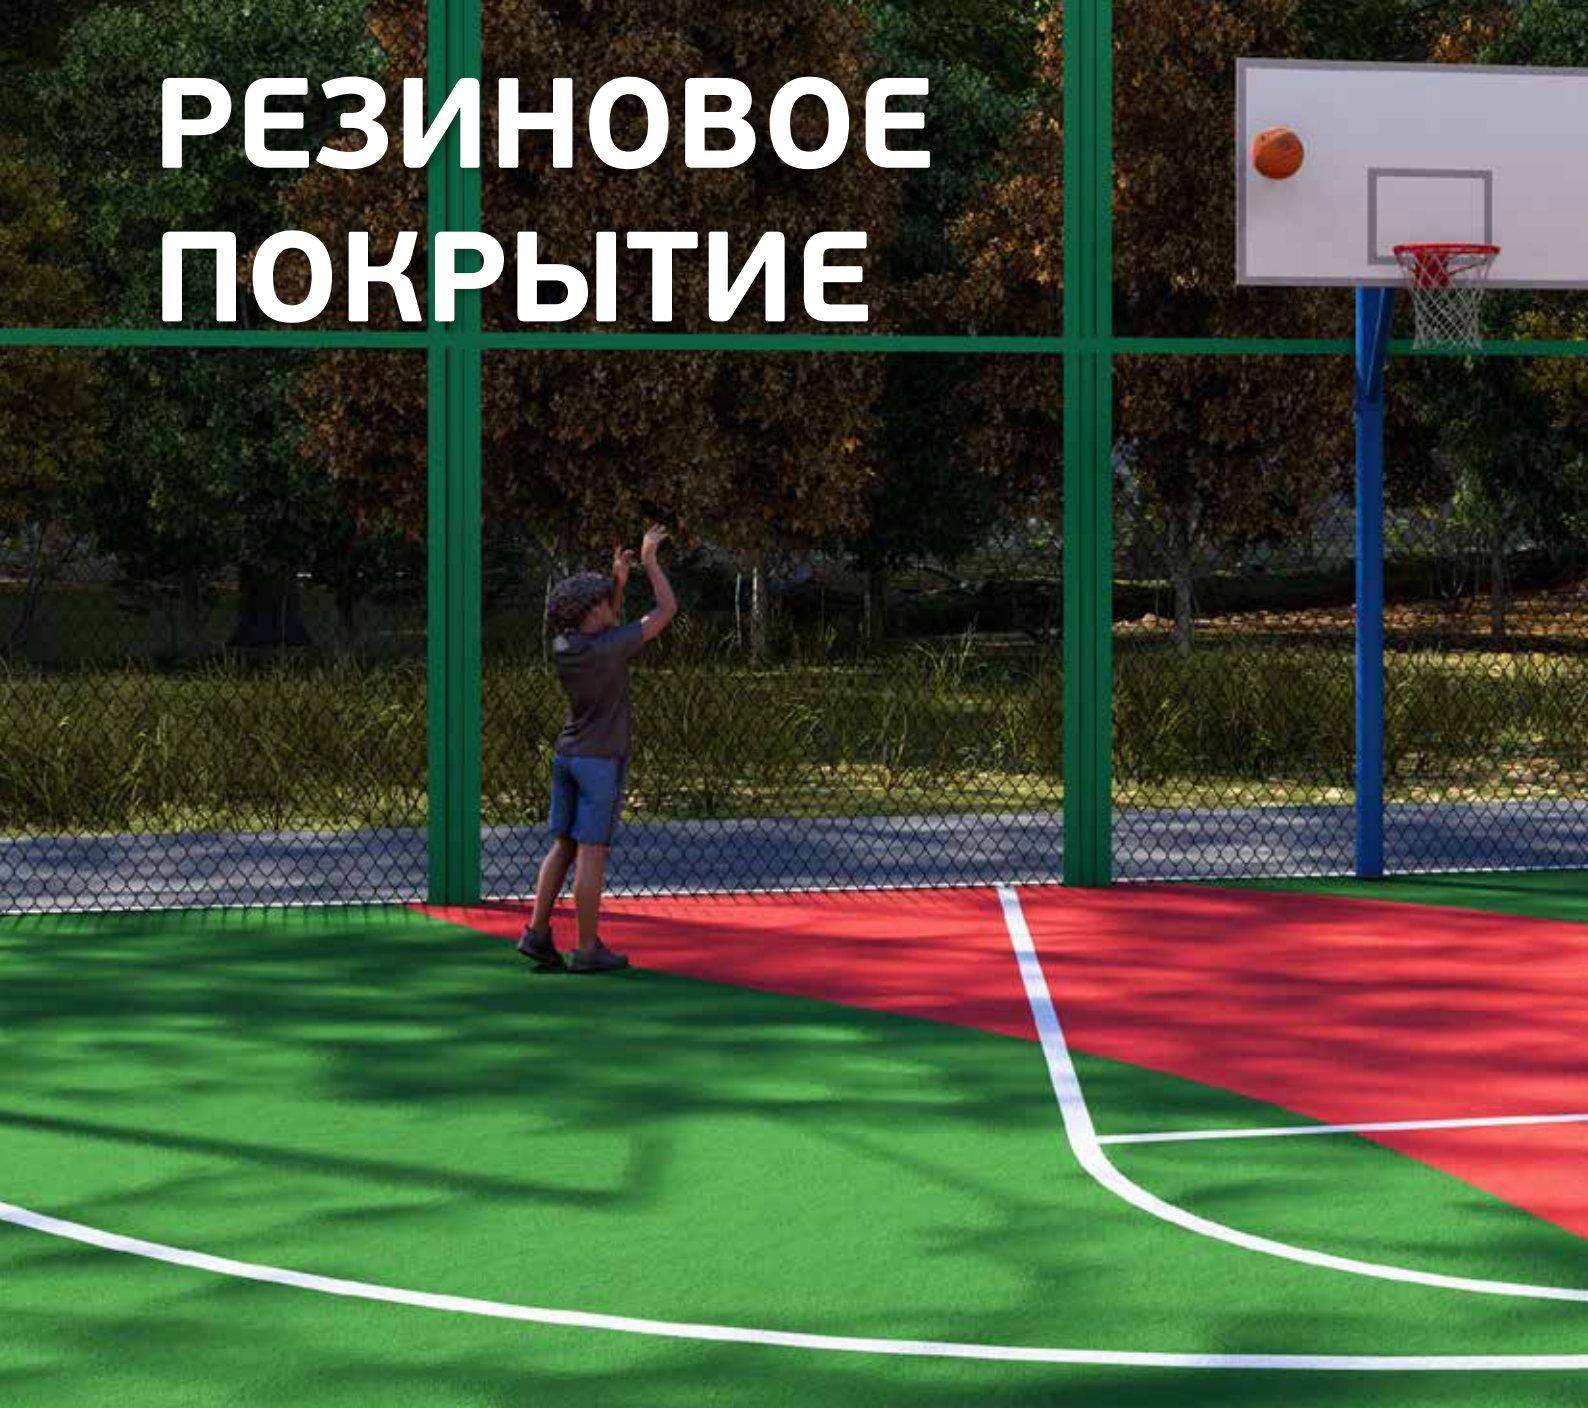

РЕЗИНОВОЕ ПОКРЫТИЕ