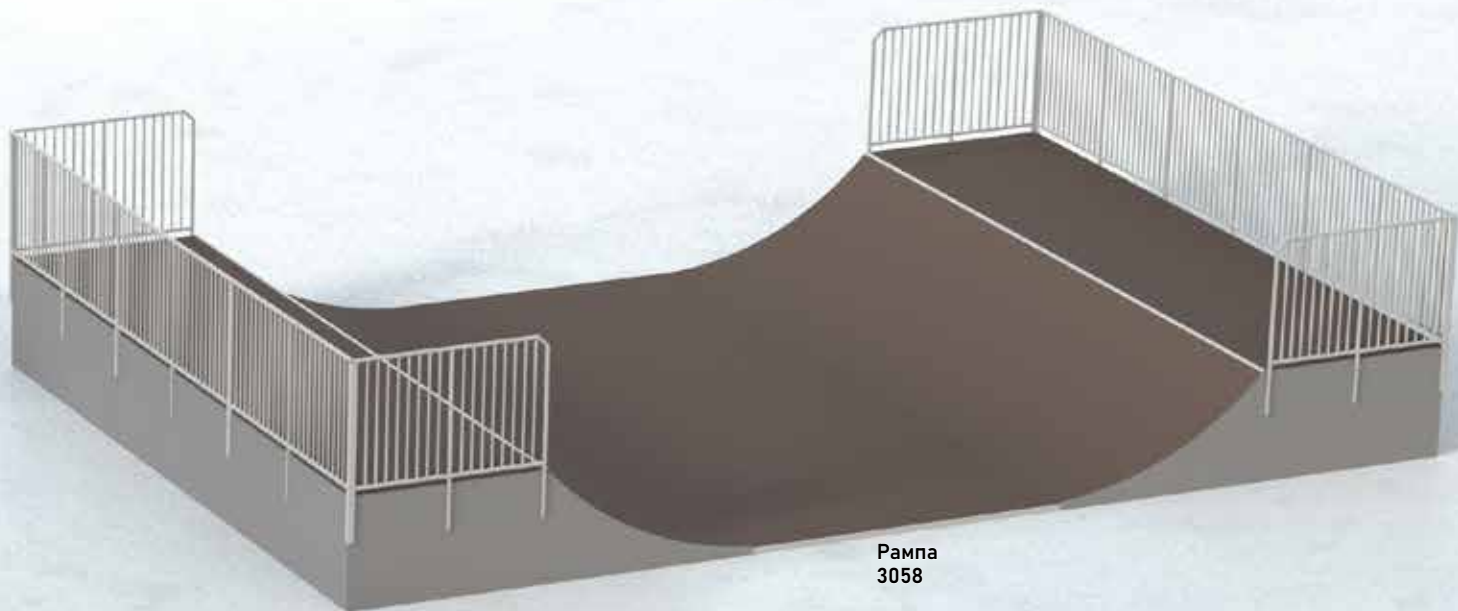

Рампа с гребнем
1747

Кикер
1750

Рельс наклонный
1549

КОД	НАИМЕНОВАНИЕ	ВОЗРАСТ	РАЗМЕРЫ, ММ	ЗОНА ПРИЗЕМЛЕНИЯ, ММ
0789	Рампа	10+	3710 x 2570 510	7710 x 6570
0790	Рампа	10+	3010 x 2460 2220	10010 x 6460
1750	Кикер	10+	1460 x 1220 300	8460 x 5220
1747	Рампа с гребнем	10+	3500 x 1220 900	7500 x 5220
1752	Мэнупал пэд	10+	4880 x 2300 520	13950 x 6300