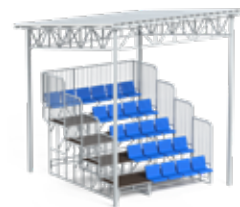

0331 стр. 154