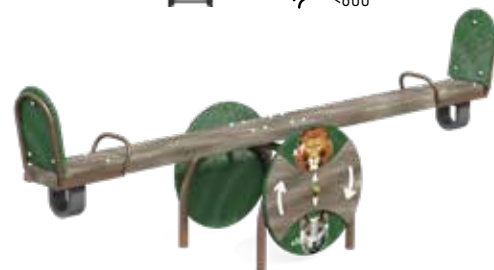

Качалка-балансир 0539

2560 x 625 | 915
4560 x 2630
👁️ 3-14
🦋 900