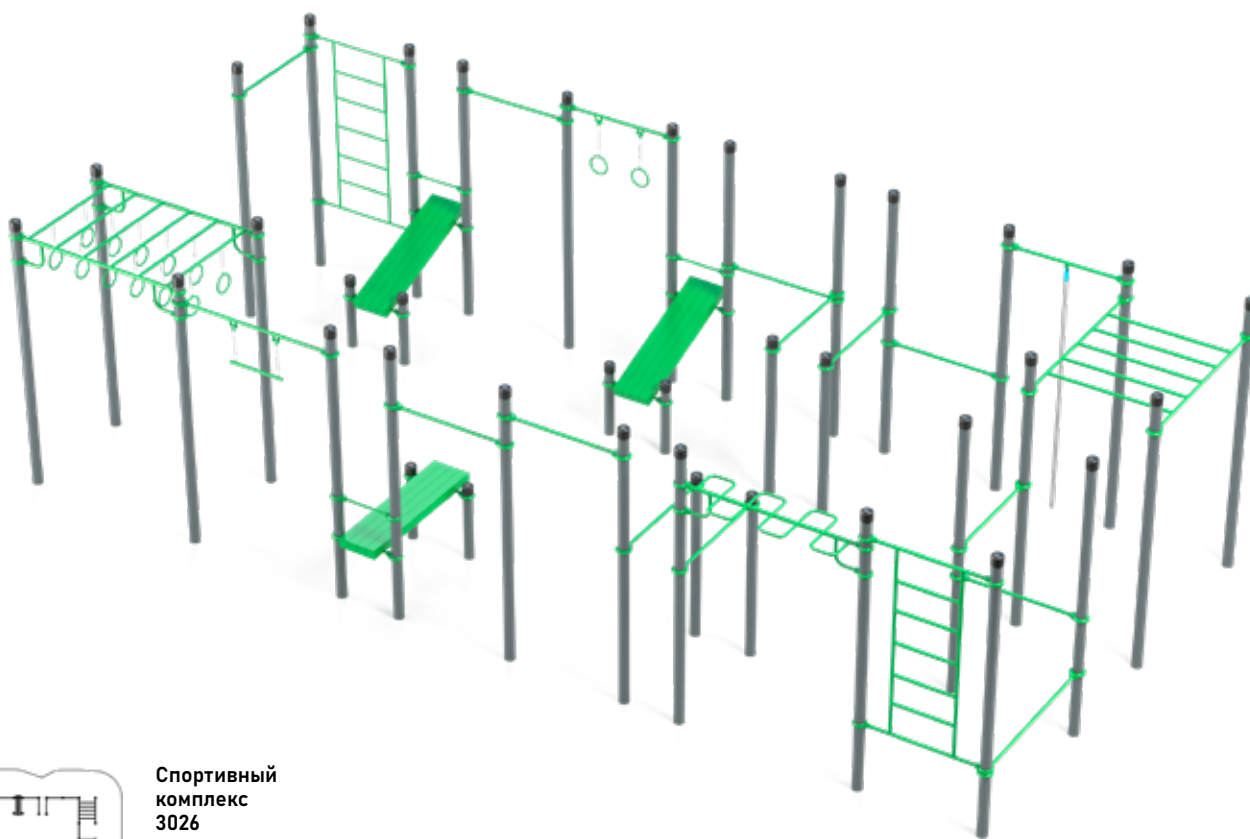

Распор 1523
 3500 x 2630 | 2720
 6500 x 4370
 14+
 1349

Отвесная стена 1515
 5750 x 1920 | 4290
 10460 x 5640
 14+
 3474

Подъем по канату 1521
 1620 x 980 | 3920
 4360 x 4360
 14+
 2520

СХЕМА ДВИЖЕНИЯ

Спортивный комплекс 3026
 11005 x 5175 | 2600
 15030 x 9635
 7+
 2400